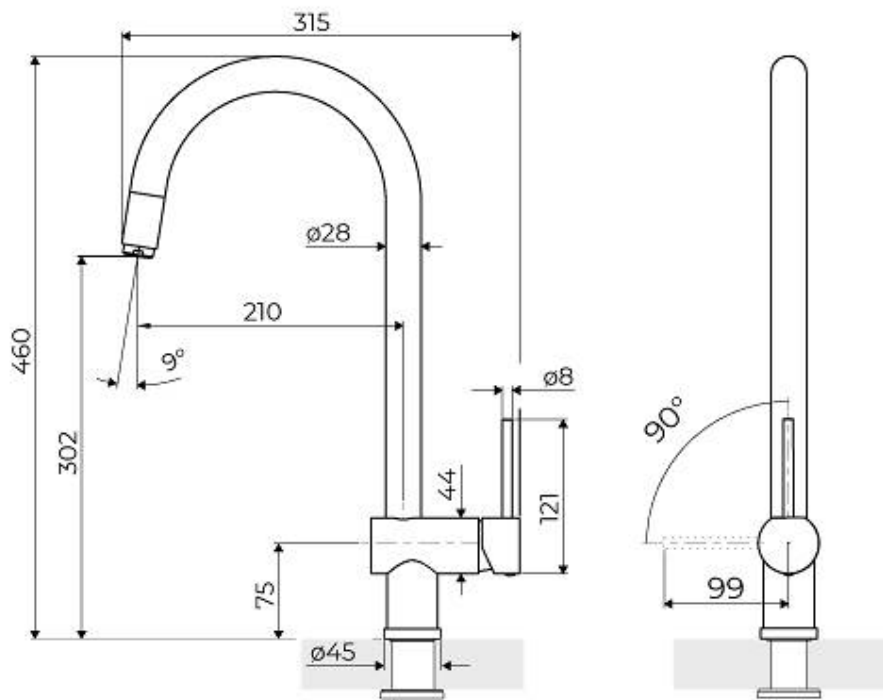

Drehwinkel 140°

Sockel ø45mm

Patrone Mit Keramikscheiben

Mischbatteriebohrungen ø35mm

Max. Arbeitsplattendicke 55 mm

MERKMALE

Ausziehbares Mundstück

DREHUNG DES AUSLAUFS

TECHNISCHE DATEN

GALERIE